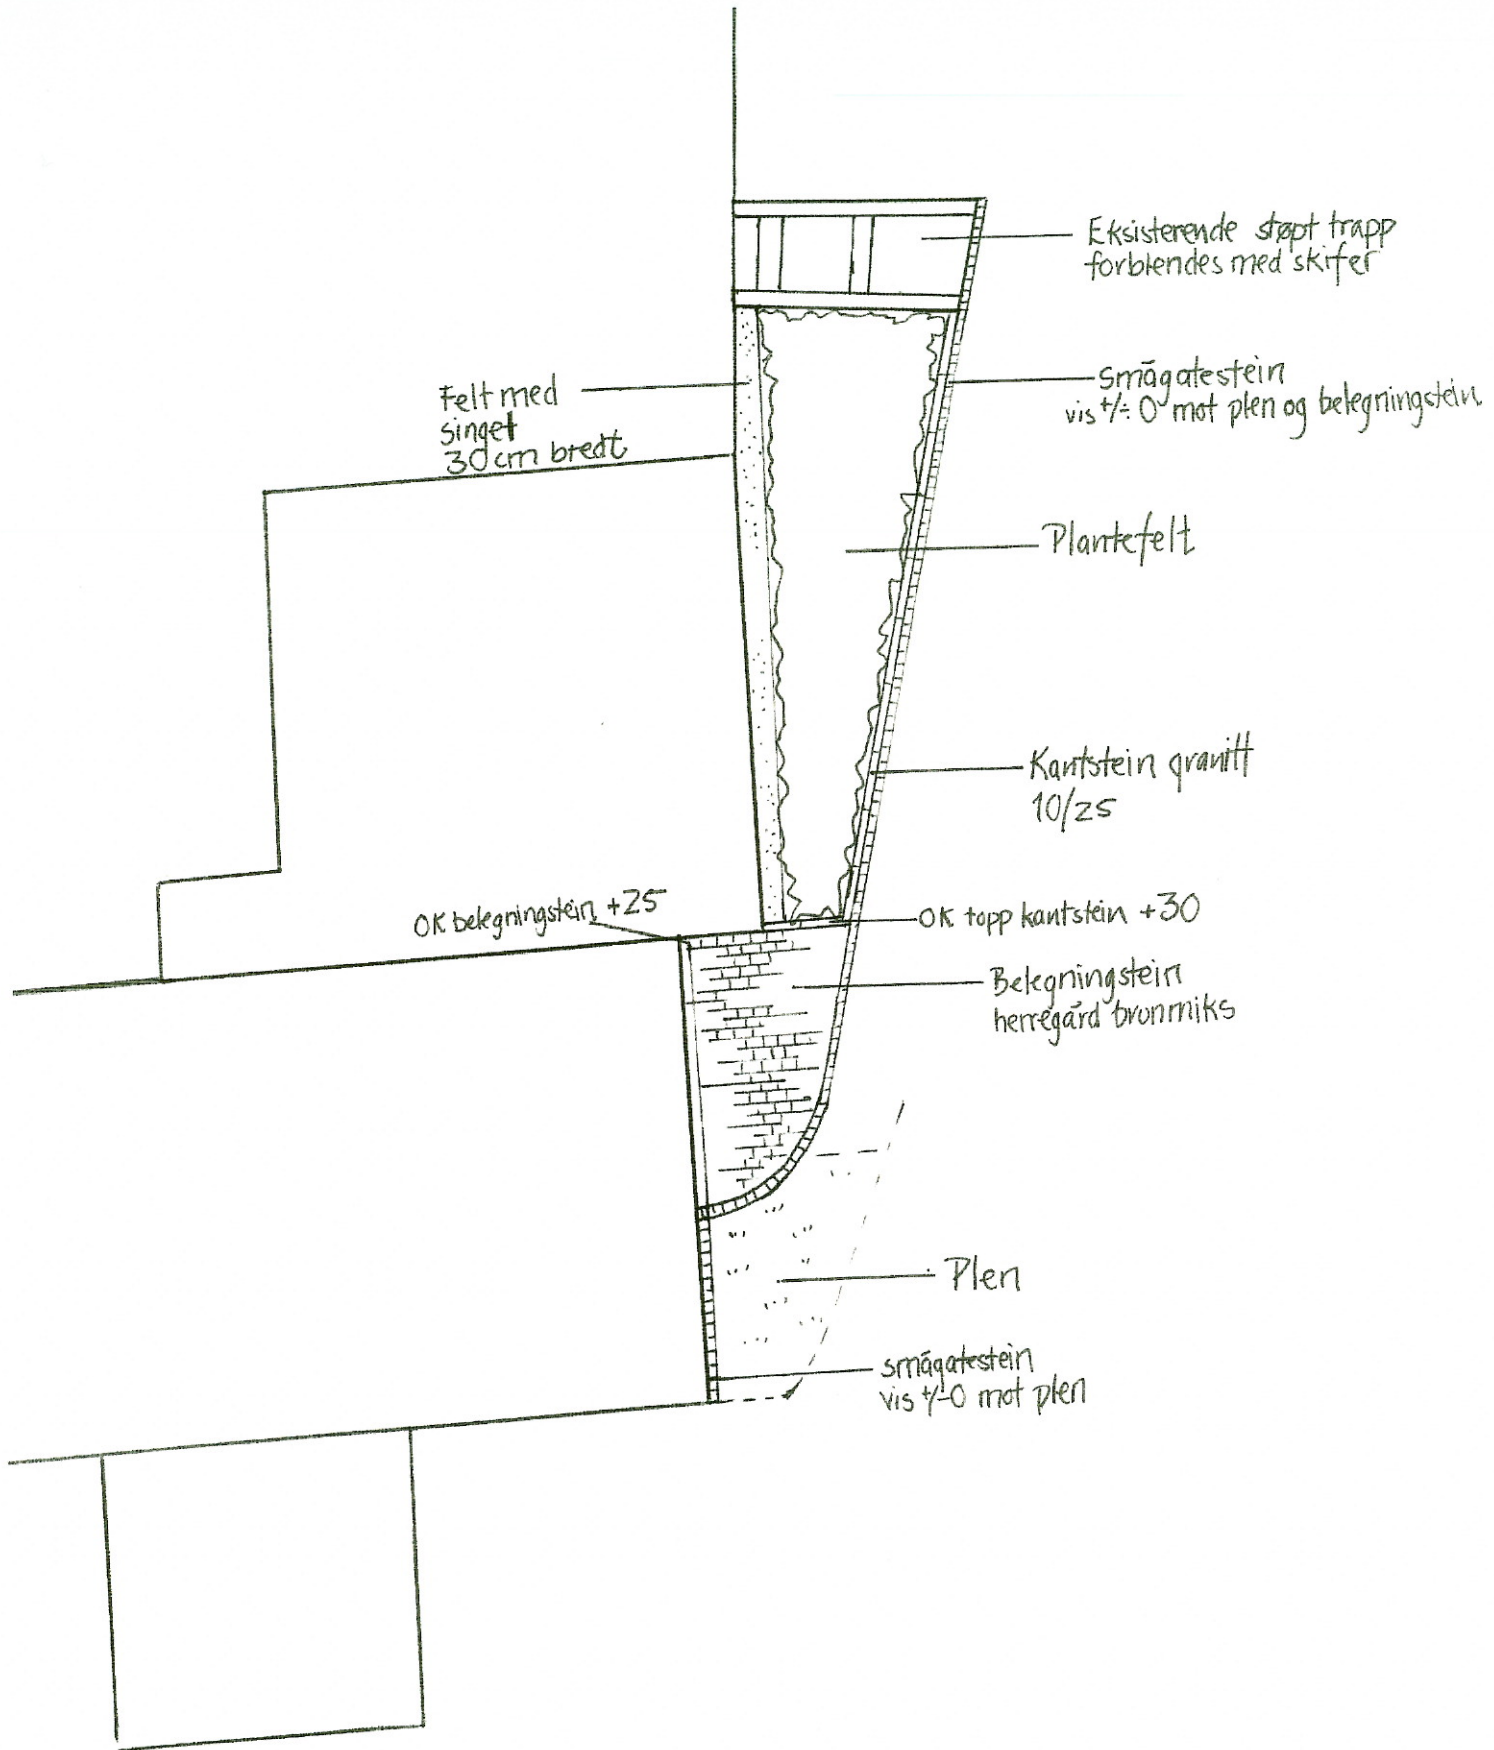

Astilbe arendsii 'Fanal'

Pachysandra terminalis x5

Hosta 'Halycon' x1

Prunus serrulata 'Kanzan' x1

Anemone hupehensis ex tomentosa x2

Alchemilla mollis x8

Hosta 'Francee' x1

Planteplan

Garnleveien 8, Saltnes

Målestokk 1:100

A.M. Norenberg

N

Eksisterende støpt trapp  
forblendes med skifer

Felt med  
singel  
30cm bredt

smågatestein  
vis +/- 0 mot plen og belegningstein

Plantefelt

Kantstein granitt  
10/25

OK belegningstein +25

OK topp kantstein +30

Belegningstein  
herregård brunmiks

Plen

smågatestein  
vis +/- 0 mot plen

Ny situasjon	
Gamleveien 8, Saltnes	
Målestokk 1:100	▲
A.M. Norenberg	N